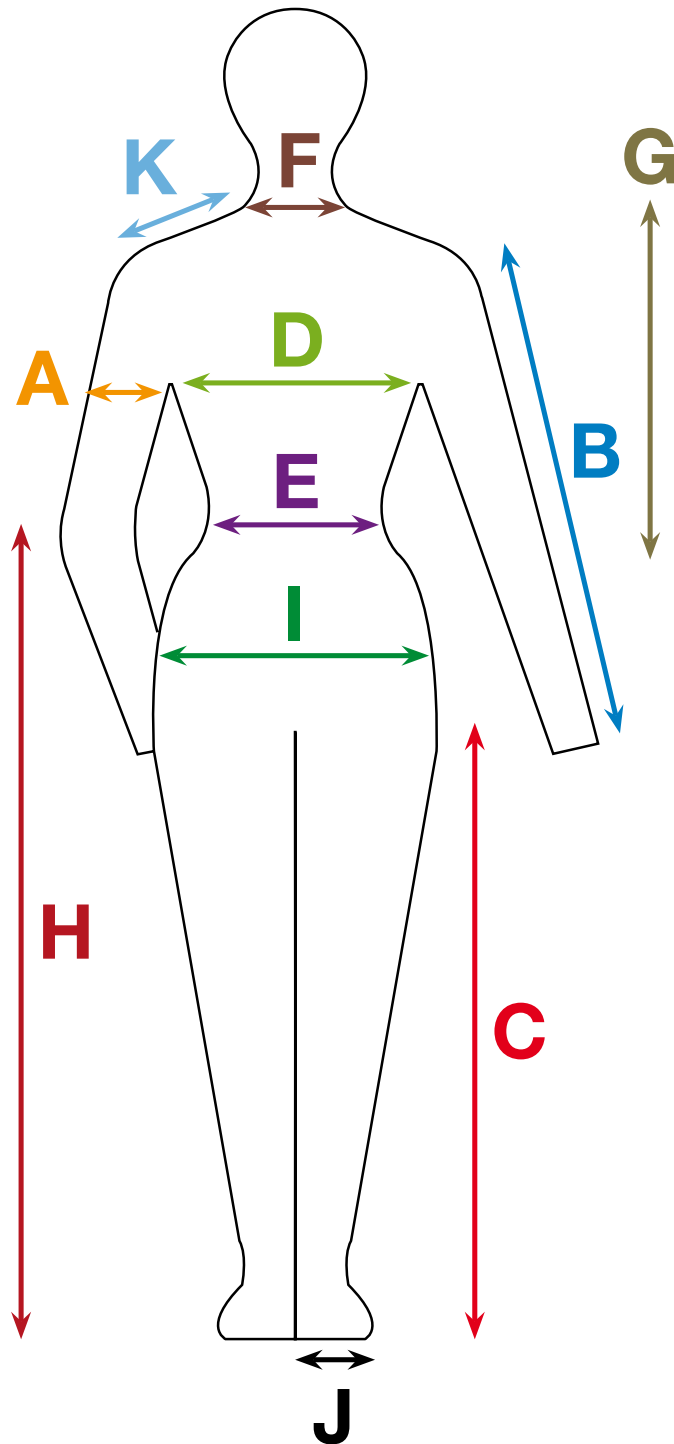

haben wir als Anhaltspunkt Größentabellen zu allen Kleidungsstücken aus unserem Sortiment. Natürlich garantiert eine persönliche Anprobe die perfekte Passform.

BaySafe GRÖSSENTABELLEN

BaySafe GRÖSSENTABELLEN

- A Ärmelweite**
Sleeves Elbox
- B Ärmellänge**
Sleeves Length
- C Schrittlänge**
Inseam Length
- D Brustumfang**
Chest
- E Bundumfang**
Waist
- F Halsumfang**
Cervical extent
- G Rückenlänge**
Back length
- H Außenlänge**
outside length
- I Hüftumfang**
hip
- J Beiumfang**
bottom
- K Schulterbreite**
shoulders

Unisex - Jacken

Standard - Größen												
Größe	42	44	46	48	50	52	54	56	58	60	62	64
Rückenlänge - G	61	63	65	67	69	70	71	72	73	74	75	76
Brustumfang - D	56	58	60	62	64	66	68	70	72	74	76	78
Bundumfang - E	54	56	58	60	62	64	66	68	70	72	74	76
Ärmellänge - B	58	59	60	61	62	63	64	64	65	65	66	66
Schulterbreite - K	16	16	17	17	18	18	19	19	20	20	21	21
Armumfang - A	39	41	43	45	47	49	51	53	55	57	59	61
Halsumfang - F	46	46	46	47	47	48	48	49	49	50	50	50

Kurz - Größen								Lang - Größen							
Größe	23	24	25	26	27	28	29	Größe	90	94	98	102	106	110	114
Rückenlänge - G	62	64	66	67	68	69	70	Rückenlänge - G	69	70	71	72	73	74	75
Brustumfang - D	60	62	64	66	68	70	72	Brustumfang - D	58	60	62	64	66	68	70
Bundumfang - E	58	60	62	64	66	68	70	Bundumfang - E	56	58	60	62	64	66	68
Ärmellänge - B	58	59	60	61	62	63	64	Ärmellänge - B	62	63	64	65	66	67	68
Schulterbreite - K	17	17	18	18	19	19	20	Schulterbreite - K	16	17	17	18	18	19	19
Armumfang - A	43	45	47	49	51	53	55	Armumfang - A	41	43	45	47	49	51	53
Halsumfang - F	46	47	47	48	48	49	49	Halsumfang - F	46	46	47	47	48	48	49